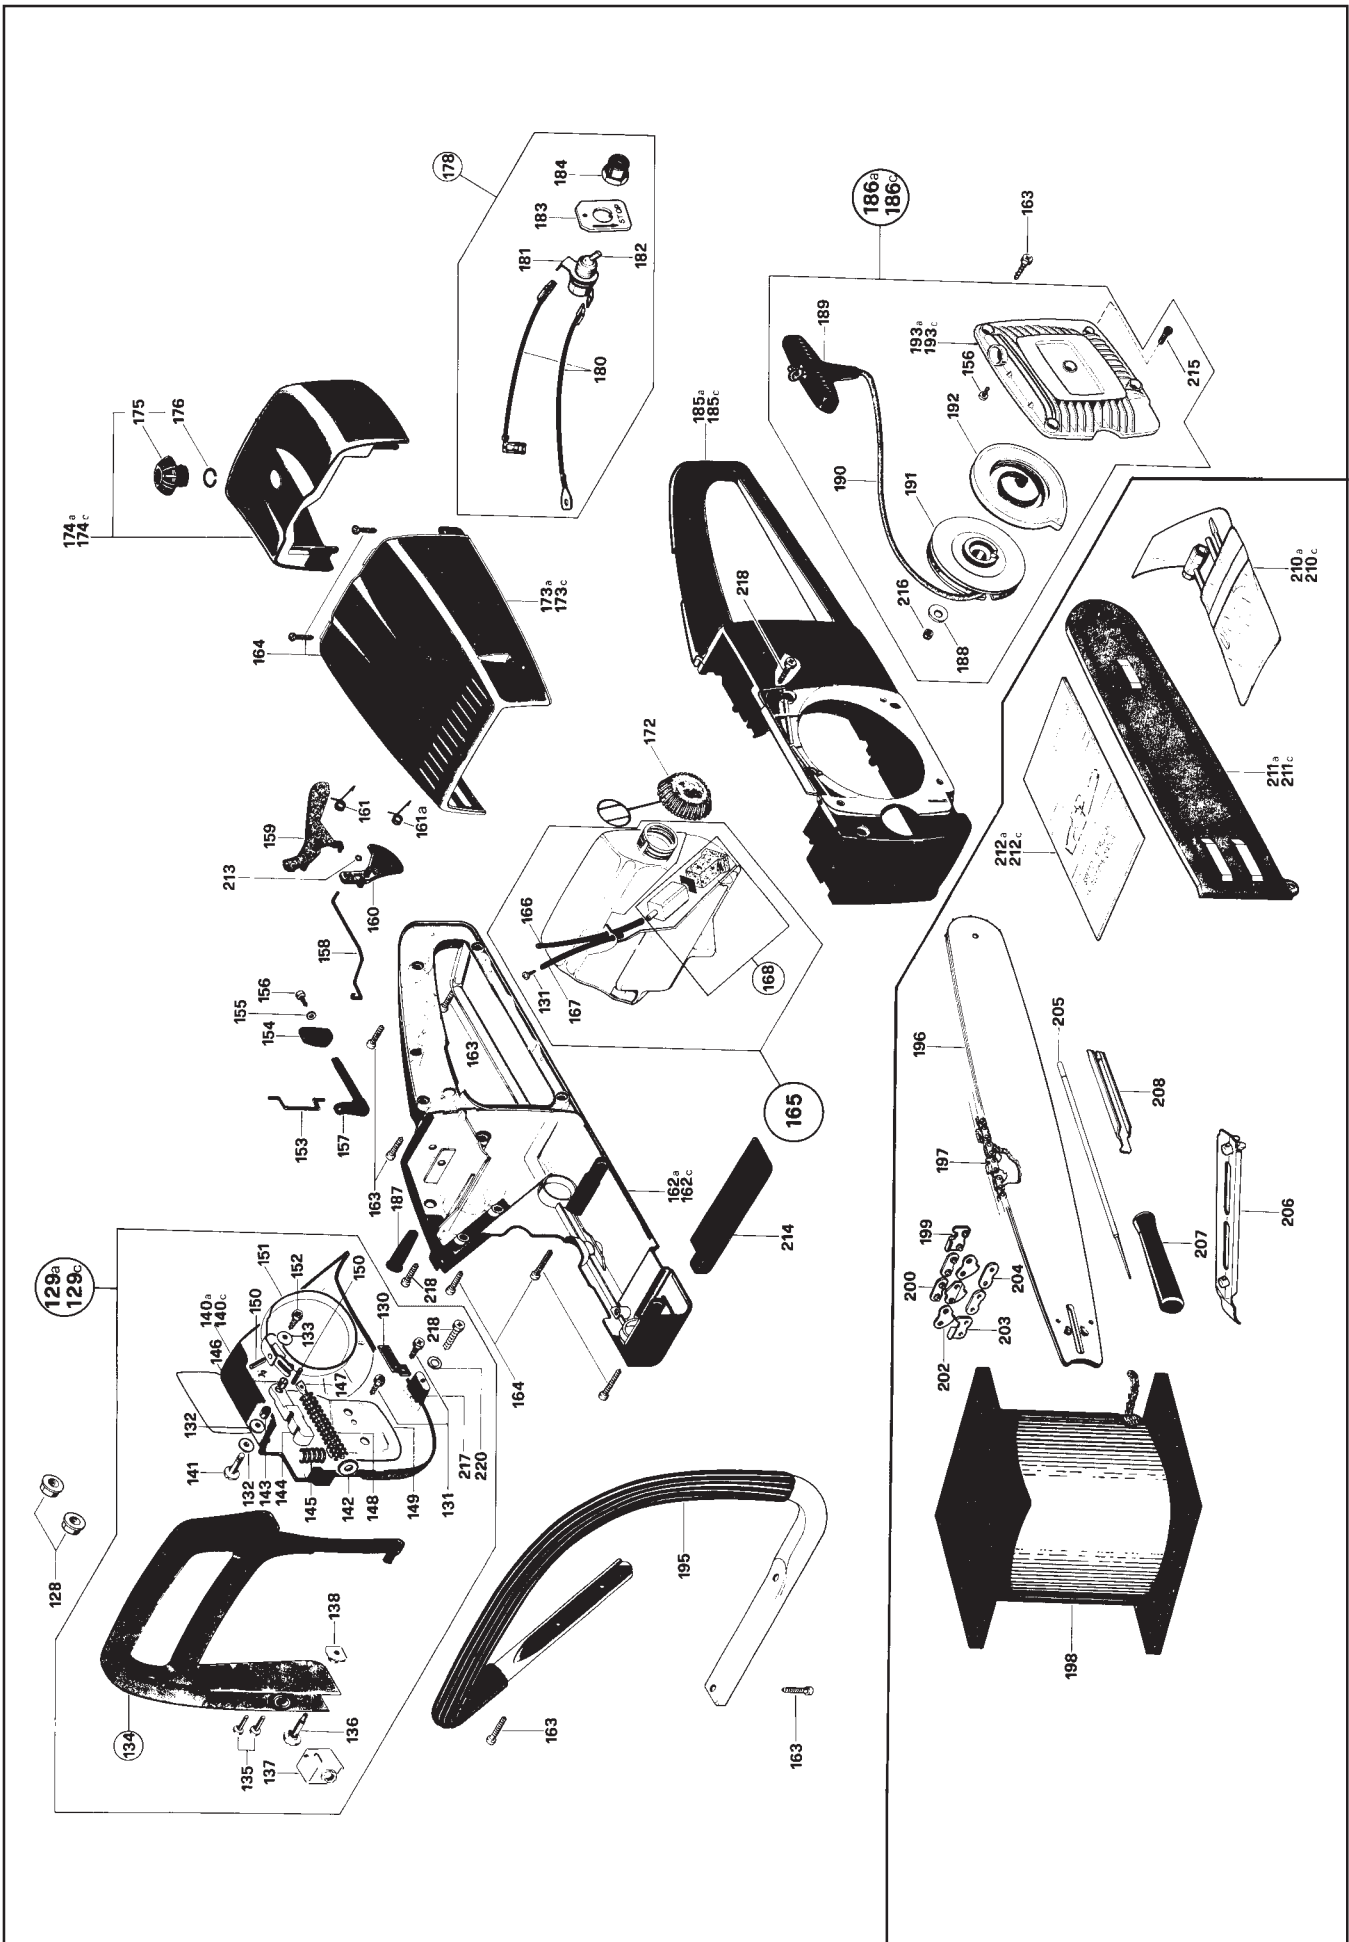

N.	CODICE CODE	Q.tà Q:ty	DESCRIZIONE	DESCRIPTION	N.	CODICE CODE	Q.tà Q:ty	DESCRIZIONE	DESCRIPTION
1	2412100	1	Dado volano	Nut	73	3356020	2	Fermo spinotto	C irclip
2	2321060	1	Rondella a tazza Ø 10	Washer	74	3723810	1	Guarnizione carter	Crankcase gasket
3	4152920	1	Ass. volano magnete	Flywheel ass.y	75	3121120	2	Anello di tenuta 15x27x5	Seal ring
4	2652260	1	Perno aggancio volano	Flywheel pin	76	3112040	2	Cuscinetto	Ball bearing
5	3748440	2	Aggancio volano	Flywheel starter hook	77	4152740	1	Albero motore	Crankshaft
6	3653030	2	Molla aggancio	Flywheel spring	78	3114080	1	Gabbia a rulli	Needle bearing
7	4152930	1	Tappo serbatoio olio	Oil cap	79	2135010	2	Vite TX M5x14	Screw
8	3745330	1	Gommino serbatoio olio	Grommet	80	3612330	1	Arpione	Spike
9	2135130	6	Vite TX M5x35	Screw	81	8520740	1	Ass. semicarter motore	Crankcase R. and L. ass.y
10	2652950	6	Vite supporto	Screw	82	3180060	2	Spina centraggio	Pin
11	3211080	1	Cavo A.T.	Spark plug cable	83	2112350	2	Vite barra TE M8x48	Bar screw
12	4251530	1	Ass. sfianto olio	Valve ass.y	84	3640090	2	Tubetto pulse	Tube
13	2135040	2	Vite TCCE M5x18	Screw	85	2135130	1	Vite TX M5x35	Screw
14	8782590	1	Ass. Tubo pulse	Caub. pulse pipe ass.y	86	8652300	1	Tendicatena	Chain tensioner
15	2135010	1	Vite TX M5x14	Screw	87	3744550	1	Tubo pescante olio	Pickup oil
16	4121400	1	Silenziatore	Muffler	88	3781330	1	Filtro olio	Oil filter
17	3723780	1	Guarnizione silenziatore	Muffler gasket	89	3611950	1	Rosetta di fermo vite s.f.	Female screw washer
18	2461030	2	Dado quadrato M5x10x6	Nut	90	8152910	1	Ass. pompa olio	Oil pump ass.y
19	4540350	1	Cilindro 540i	Cylinder 540i	91	8561160	1	Ass. corpo pompa	Pump body ass.y
19	4540510	1	Cilindro 600i	Cylinder 600i	92	2382190	3	Boccola fissaggio pompa	Pump bushing
20	3210600	1	Bobina elettronica	Electronic coil	93	2123010	1	Vite TC 4,2x9,5 autof.	Screw
21	3210024	1	Candela	Spark plug	94	3612340	1	Rasamento stantuffo pompa	Thrust washer
22	2135030	4	Vite TX M5x20	Screw	95	3653820	1	Molla ritorno stantuffo pompa	Pump plunger springer
23	2321150	5	Rondella a tazza 5x12x0,8	Washer	96	3748990	1	Stantuffo pompa olio	Pump plunger
24	3657050	1	Molla attacco candela	Spark plug spring	97	3741230	1	Tappo pompa olio	Pump cap
25	3748880	1	Cappuccio candela	Spark plug cover	98	2652900	1	Vite regolazione olio	Oil valve srew
26	3657350	1	Fascetta stringitubo	Clamp	99	3314110	1	Spina elastica Ø 2,5x10	Pump pin
27	4250100	1	Ass. collettore aspirazione	Intake manifold ass.y	100	3180230	1	Vite senza fine pompa	Female screw
28	3612410	1	Boccola collettore asp.	Bushing	101	2135060	3	Vite TX M5x25	Screw
29	4152940	1	Supporto carburatore	Support carburettor	102	4611560	1	Lamierino protez. pompa	Pump plate
30	4153800	1	Carburatore Tillotson HU 84	Carburettor ass.y	103	2122090	1	Vite TCCI M4x6	Screw
31	2652340	4	Vite con rondella	Screw and washer	104	4121370	1	Campana frizione 325"x540i	Sprocket ass.y x 540i
32	2652400	1	Vite fermo bilanciare	Pin retaining screw	104	4121390	1	Campana frizione 3/8"x600i	Sprocket ass.y x600i
33	3611310	1	Coperchio membrana	Cover	105	3114070	1	Gabbia a rulli	Needle bearing
34	for.ass	1	Membrana (vedi n.58)	Diaphragm	106	4150711	1	Ass. frizione	Clutch ass.y
35	for.ass	1	Guarnizione (vedi n.58)	Gasket	107	3653210	2	Molla frizione	Clutch spring
36	3611320	1	Tappo	Welch plug	108	3640610	2	Guidamolle frizione	Clutch spring guide
37	2653100	1	Getto max	High mixture screw	109	3660021	1	Portasettori	Clutch drive
38	2653110	1	Getto min.	Idle mixture screw	110	3660200	2	Settore frizione	Clutch unit
39	3640820	1	Perno per bilanciare	Fulcrum pin	111	3781350	1	Filtro aria	Air filter
40	3653330	1	Molla comando valvola	Control spring	112	3744100	6	Ammortizzatore	Shock absorber
41	3630470	1	Valvola spillo	Inlet needle	113	3745430	1	Gommino getti	Rubber gasket
42	3611330	1	Bilanciere	Control lever	114	2370050	5	Rondella zigrinata Ø 5	Washer
43	3653350	2	Molla per getti	Spring	115	3745130	2	Gommino passacavo	Wire sleeve
44	3640830	1	Albero farfalla	Throttle shutter shaft	116	3151050	1	Linguetta volano	Flywheel key
45	3748620	2	Boccola in plastica	Plastic bushing	117	3744120	2	Gommino limitatore	Grommet
46	3654010	1	Molla per albero HU 84 B	Shaft spring	119	8723710	1	Serie guarnizioni	Gasket set
47	3640840	1	Valvola venturi	Valve	121	2317110	2	Rondella speciale	Washer
48	2652410	4	Vite fissaggio coperchio	Cover screw	122	2132550	2	Vite TCCE M5x25 INOX	Screw
49	3611340	1	Farfalla	Throttle shutter	123	3612670	1	Flangetta carburatore	Flange
50	2653250	1	Vite con rondella	Screw and washer	124	3723870	1	Guarnizione carburatore	Gasket
51	3351060	1	Fermo albero farfalla	Retainer	125	3745400	1	Gommino aspirazione olio	Intake gasket
52	3748600	1	Raccordo presa carb.	Fitting	126	3745410	1	Gommino mandata olio	Gasket
53	3781210	1	Filtro carburante	Screen	127	8540350	1	Ass. cilindro-pistone 540i	Cylinder-piston ass.y 540i
54	for.ass	1	Membrana pompa (vedi n.58)	Pump Diaphragm	127	8540510	1	Ass. cilindro-pistone 600i	Cylinder-piston ass.y 600i
55	for.ass	1	Guarnizione pompa (vedi n.58)	Pump gasket	128	3721420	1	Rosetta in gomma	Washer
56	2652800	1	Vite reg. minimo	Idle speed screw					
57	3749350	1	Coperchio pompa	Cover					
58	8723300	1	Corredo membrane (incl. 34,35,54,55)	Diaph.-gasket set					
62	3612361	1	Farfalla aria	Throttle shutter					
63	2382140	1	Boccola portafiltro	Bushing					
64	2382150	1	Boccola portafiltro	Bushing					
65	4561140	1	Portafiltro aria	Air filter holder					
67	2135110	2	Vite TX M5x45	Screw					
68	3723770	1	Guarnizione cilindro	Cylinder gasket					
69	8540370	1	Ass. pistone 540i	Piston ass.y 540i					
69	8540500	1	Ass. pistone 600i	Piston ass.y 600i					
71	3123110	1	Fascia elastica 540i	Piston ring 540i					
71	3123140	1	Fascia elastica 600i	Piston ring 600i					
72	3158080	1	Spinotto pistone	Piston pin					